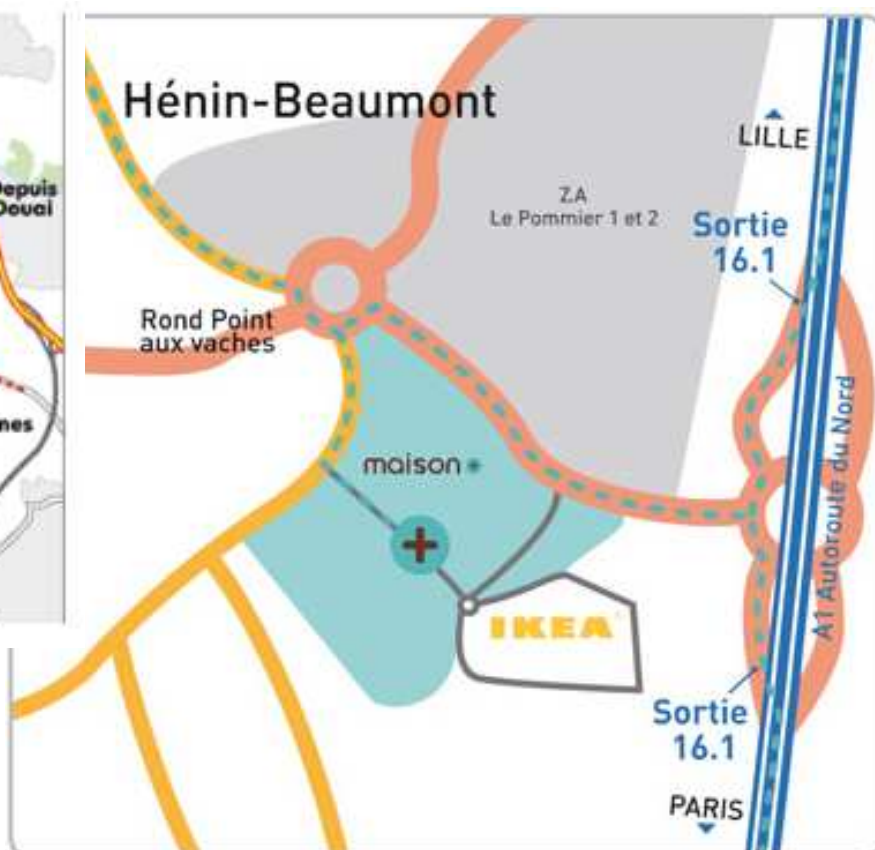

CHIFFRES CLÉS 2013

LOCALISATION : Retail Park

NB DE MS : 20

SURFACE GLA : 26 000 m²

STATIONNEMENT : 820 places

IKEA : 15 650 m²

OUVERTURE AU PUBLIC : Octobre 2007

ZONE DE CHALANDISE :

+ de **650 000** habitants

CONTACT SCC COMMERCIALISATION : **SOLINE LE CORRE**
TEL : 01 39 63 68 06 / 06 29 93 10 53
EMAIL : soline.le-corre@scc.fr

SITUATION ET ACCESSIBILITÉ

Idéalement situé au centre d'un ensemble urbain important et facilement accessible de nombreuses villes comme Lens, Arras, Béthune, Douai, Calais, Cambrai... le site Maison + Héning Beaumont bénéficie d'accès simples et d'une grande visibilité.

Depuis Lille ou Paris par A1 sortie 16.1 (Rouvray/Drocourt)
Depuis Henin Beaumont suivre Parc d'activités Le Pommier 1 et 2
Accès par le Rond Point aux vaches.

Bus ligne 120 reliant Henin-Beaumont, Noyelles, Godout, Courcelles les Lens, Douai.
Arrêt Pommier.